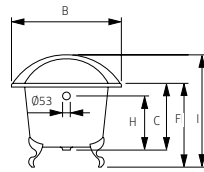

SLIPPER

DIMENSÕES - DIMENSIONS (mm)

1370	1370	765	445	1226	600	582	-	353	779	290	-	740	580	-	-	-	-
1540	1540	765	445	1380	600	582	-	353	779	290	-	740	580	-	-	-	-
1700	1700	760	450	1548	608	580	-	370	795	300	-	730	578	-	-	-	-
	A	B	C	D	E	F	G	H	I	J	L	M	N	O	P	Q	R

1370	
KG	LT
PESO/WEIGHT	VOL
102	165

1540	
KG	LT
PESO/WEIGHT	VOL
120	180

1700	
KG	LT
PESO/WEIGHT	VOL
129	205

* Opção - Option

Pormenor da ába - Rim detail