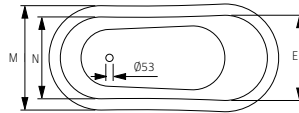

SLIPPER

DIMENSÕES - DIMENSIONS (mm)

1370	1370	765	445	1226	600	582	-	353	779	290	-	740	580	-	-	-	-
1540	1540	765	445	1380	600	582	-	353	779	290	-	740	580	-	-	-	-
1700	1700	760	450	1548	608	580	-	370	795	300	-	730	578	-	-	-	-
	A	B	C	D	E	F	G	H	I	J	L	M	N	O	P	Q	R

1370	
KG	LT
PESO/WEIGHT	VOL
102	165

1540	
KG	LT
PESO/WEIGHT	VOL
120	180

1700	
KG	LT
PESO/WEIGHT	VOL
129	205

* Opção - Option

Pormenor da ába - Rim detail