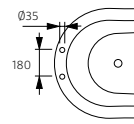

Options:

Outside finishing | Antislip | Tap holes

Hand Gilded feet in Gold, Silver or Copper leaf

Hand Gilded exterior in Gold, Silver or Copper leaf | Mother of Pearl or Glass tile mosaic exterior

1370 X 765 | 1540 X 765 | 1700 X 760

SLIPPER

DIMENSÕES - DIMENSIONS (mm)

1370	1370	765	445	1226	600	582	-	353	779	290	-	740	580	-	-	-	-
1540	1540	765	445	1380	600	582	-	353	779	290	-	740	580	-	-	-	-
1700	1700	760	450	1548	608	580	-	370	795	300	-	730	578	-	-	-	-
	A	B	C	D	E	F	G	H	I	J	L	M	N	O	P	Q	R

1370	
KG	LT
PESO/WEIGHT	VOL
102	165

1540	
KG	LT
PESO/WEIGHT	VOL
120	180

1700	
KG	LT
PESO/WEIGHT	VOL
129	205

* Opção - Option

Pormenor da ába - Rim detail