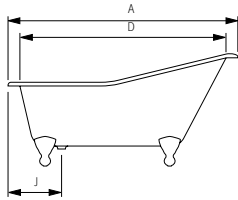

SLIPPER

DIMENSÕES - DIMENSIONS (mm)

1370	1370	765	445	1226	600	582	-	353	779	290	-	740	580	-	-	-	-
1540	1540	765	445	1380	600	582	-	353	779	290	-	740	580	-	-	-	-
1700	1700	760	450	1548	608	580	-	370	795	300	-	730	578	-	-	-	-
	A	B	C	D	E	F	G	H	I	J	L	M	N	O	P	Q	R

1370	
KG	LT
PESO/WEIGHT	VOL
102	165

1540	
KG	LT
PESO/WEIGHT	VOL
120	180

1700	
KG	LT
PESO/WEIGHT	VOL
129	205

* Opção - Option

Pormenor da ába - Rim detail